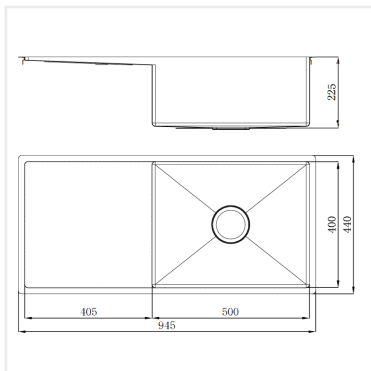

**PRODUKTBESKRIVNING:**

En kraftig diskåda i 1,2 mm rostfritt stål med borstad yta, kryssknäckt botten och avrinningsyta.

Diskådan är vändbar.

Levereras med vattenlås, korgventil och bräddavloppsanslutning.

SKÅPSTORLEK:

600 mm

MÅTT:

Ytermått:	945 x 440 mm
Innermått:	500 x 400 mm
Djup:	225 mm
Invändig hörnradie:	10 mm
Utvändig hörnradie:	10 mm
Materialtjocklek:	1,2 mm

**MONTERINGSSÄTT:**

Inbyggnad

Undermontering