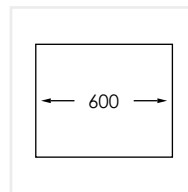

**PRODUKTBESKRIVNING:**

En kraftig diskåda i 1,2 mm rostfritt stål med borstad yta, kryssknäckt botten och avrinningsyta.

Diskådan är vändbar.

Levereras med vattenlås, korgventil och bräddavloppsanslutning.

SKÅPSTORLEK:

600 mm

MÅTT:

Ytermått:	945 x 440 mm
Innermått:	500 x 400 mm
Djup:	225 mm
Invändig hörnradie:	10 mm
Utvändig hörnradie:	10 mm
Materialtjocklek:	1,2 mm

**MONTERINGSSÄTT:**

Inbyggnad

Undermontering